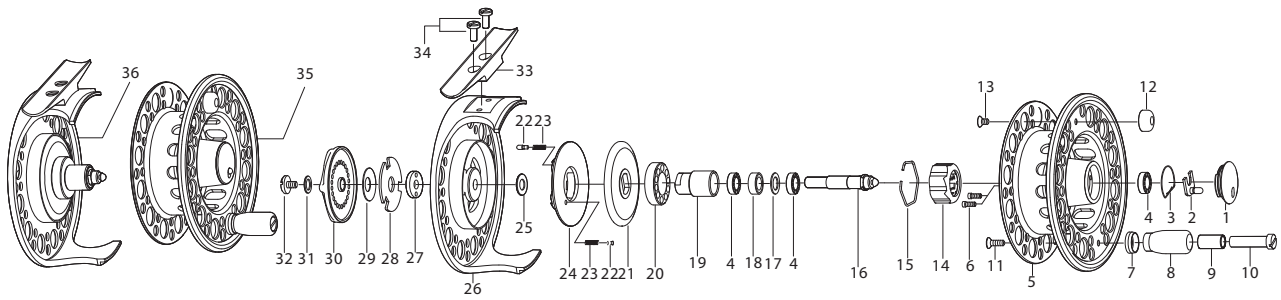

T211 / T209 / T208 / T206 PARTS LIST

Key NO.	Parts NO.	Parts name	Key NO.	Parts NO.	Parts name	
1	2S2-014-01	SPOOL CAP	25	2W1-075-03	051-100 WASHER	
2	2YE-001-01	SPOOL RELEASE LEVER ASSY	26	2B1-100-01	BODY	
3	2Q3-088-01	SPOOL RELEASE LEVER SPRING	27	2E3-054-01	NUT	
4	2Z1-013-02	610-3 BALL BEARING	28	2W1-187-01	072-256 WASHER	
5	2S1-226-01	SPOOL	29	2L1-016-01	SPRING WASHER	
6	2E2-045-01	X20M-050 SCREW	30	2D1-054-01	DRAG KNOB	
7	2C3-032-02	HANDLE KNOB RING	31	2W1-054-01	052-080 WASHER	
8	2H4-037-02	HANDLE KNOB	32	2E0-041-01	X30M-045 SCREW	
9	2C3-044-01	HANDLE KNOB RING	33	2F8-091-01	STAND	
10	2E0-020-02	HANDLE KNOB SCREW	34	2E0-030-01	STAND SCREW	
11	2E2-052-02	F26M-080 SCREW	35	2YT-326-01	SPOOL TOTAL ASSEMBLY	
12	2R8-070-01	BALANCER	36	2YB-177-01	BODY TOTAL ASSEMBLY	
13	2E2-014-02	F26M-060 SCREW	T208	5	2S1-228-01	SPOOL
14	2YZ-013-01	ONE-WAY CLUTCH BEARING ASSEMBLY	SPECIAL	26	2B1-102-01	BODY
15	2E4-009-01	DRAG WASHER RETAINER	PARTS	35	2YT-328-01	SPOOL TOTAL ASSEMBLY
16	2M3-090-01	SPOOL SHAFT	36	2YB-181-01	BODY TOTAL ASSEMBLY	
17	2W1-186-01	062-100 WASHER	T209	5	2S1-230-01	SPOOL
18	2C1-092-01	SPACER	SPECIAL	26	2B1-104-01	BODY
19	2A4-061-01	ONE-WAY CLUTCH INNER TUBE	PARTS	35	2YT-330-01	SPOOL TOTAL ASSEMBLY
20	2Z1-008-01	1020-5 BALL BEARING	36	2YB-185-01	BODY TOTAL ASSEMBLY	
21	2YD-071-01	BRAKE DISC ASSY	T211	5	2S1-232-01	SPOOL
22	2P1-054-01	CLICK PIN	SPECIAL	26	2B1-106-01	BODY
23	2Q2-019-01	CLICK PIN SPRING	PARTS	35	2YT-332-01	SPOOL TOTAL ASSEMBLY
24	2F8-090-01	CLICK HOLDER	36	2YB-189-01	BODY TOTAL ASSEMBLY	