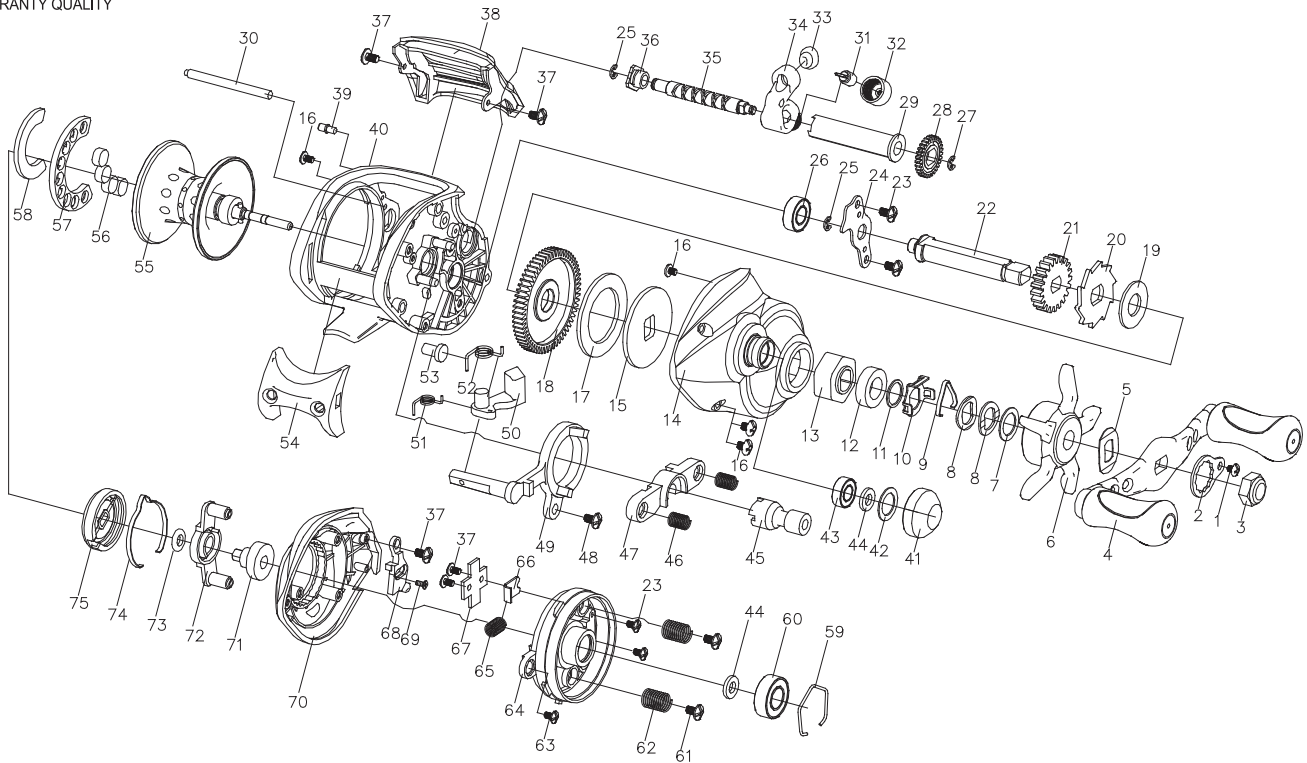

SPINNING REEL

TACTICA

GA100

Key NO.	Parts No.	Parts name	Key NO.	Parts No.	Parts name
1	100-AX1-01	SCREW	39	100-AX1-39	PIN
2	100-AX1-02	H/RETAINNER	40	100-AX1-40	BODY
3	100-AX1-03	HANDLER NUT	41	100-AX1-41	BUTTON
4	100-AX1-04	HANDLE TOTAL ASSEMBLY	42	100-AX1-42	RUBBER
5	100-AX1-05	LEAFT SPRING	43	100-AX1-43	BUSHING
6	100-AX1-06	STAR MODE SPANNER	44	100-AX1-44	WASHER
7	100-AX1-07	WASHER	45	100-AX1-45	PINION GEAR
8	100-AX1-08	SPPING WASHER	46	100-AX1-46	SPRING
9	100-AX1-09	SPRING	47	100-AX1-47	CLUTCH
10	100-AX1-10	SPRING PLATE	48	100-AX1-48	TAPPING SCREW
11	100-AX1-11	WASHER	49	100-AX1-49	CLUTCH CAM
12	100-AX1-12	BALL BEARING	50	100-AX1-50	KICK LEVER
13	100-AX1-13	O/WAY CLUTCH	51	100-AX1-51	SPRING
14	100-AX1-14	RIGHT SIDE COVER	52	100-AX1-52	SPRING
15	100-AX1-15	D-WASHER	53	100-AX1-53	SPRING GUIDE
16	100-AX1-16	TAPPING SCREW	54	100-AX1-54	THUMB BAR
17	100-AX1-17	WASHER	55	100-AX1-55	SPOOL TOTAL ASSEMBLY
18	100-AX1-18	DRIVE GEAR	56	100-AX1-56	MAGNET HOLDER
19	100-AX1-19	WASHER	57	100-AX1-57	MAGNET PLATE
20	100-AX1-20	RACHER	58	100-AX1-58	PING
21	100-AX1-21	DS GEAR	59	100-AX1-59	SPRING
22	100-AX1-22	GEAR METAL	60	100-AX1-60	BALL BEARING
23	100-AX1-23	TRAPPING SCREW	61	100-AX1-61	TAPPING SCREW
24	100-AX1-24	BEARING PLATE	62	100-AX1-62	SPRING
25	100-AX1-25	E-RING	63	100-AX1-63	TAPPING SCREW
26	100-AX1-26	BALL BEARING	64	100-AX1-64	SPOOL COVER
27	100-AX1-27	E-RING	65	100-AX1-65	SPRING
28	100-AX1-28	W-PINION GEAR	66	100-AX1-66	STOPPER
29	100-AX1-29	PIPE	67	100-AX1-67	STOPPER PLATE
30	100-AX1-30	PILLAR	68	100-AX1-68	STOPPER LEVER
31	100-AX1-31	LEVEL WIND PIN	69	100-AX1-69	TAPPING SCREW
32	100-AX1-32	LEVEL WIND NUT	70	100-AX1-70	LEFT COVER
33	100-AX1-33	LINE GUIDE	71	100-AX1-71	SLIDER A
34	100-AX1-34	LEVEL WIND	72	100-AX1-72	SLIDER B
35	100-AX1-35	WORM SHAFT	73	100-AX1-73	O SPRING
36	100-AX1-36	BUSH	74	100-AX1-74	SPRING PLATE
37	100-AX1-37	TAPPING SCREW	75	100-AX1-75	CONTROL DIAL
38	100-AX1-38	COVER			