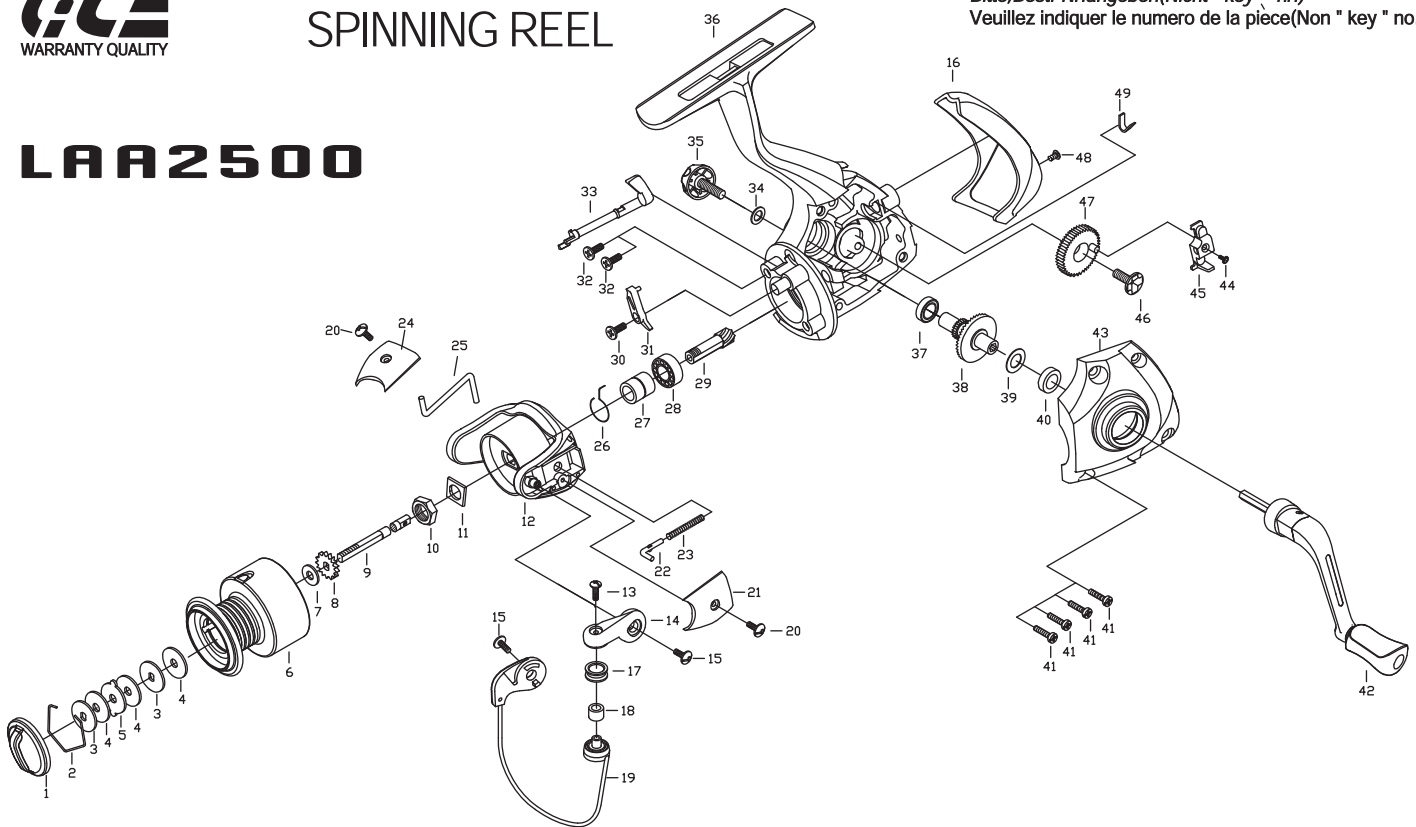

SPINNING REEL

Please order by parts number, not key number
Bitte, Best.-Nr. angeben (Nicht "key" -nr.)
Veuillez indiquer le numero de la piece (Non "key" no.)

LAA2500

KEY NO.	Parts No.	Parts name	KEY NO.	Parts No.	Parts name
1	022-BX1-01	DRAG KNOB ASSY.	26	022-BX1-26	ANTI-REVERSE BUTTON SPRING
2	022-BX1-02	SIX CORNER SPRING	27	022-BX1-27	BUSHING
3	022-BX1-03	KEY WASHER	28	022-BX1-28	BALL BEARING (071605)
4	022-BX1-04	DRAG WASHER	29	022-BX1-29	PINION GEAR
5	022-BX1-05	EAR WASEHR	30	022-BX1-30	ANTI-REVERSE PAWL SCREW
6	022-BX1-06	SPOOL ASSY.	31	022-BX1-31	ANTI-REVERSE PAWL
7	022-BX1-07	CLICK GEAR WASHER	32	022-BX1-32	BALL BEARING SCREW
8	022-BX1-08	CLICK GEAR WASHER	33	022-BX1-33	ANTI-REVERSE LEVEL
9	022-BX1-09	MAIN SHAFT	34	022-BX1-34	DUST COVER
10	022-BX1-10	ROTOR NUT	35	022-BX1-35	DUST COVER BUSHING
11	022-BX1-11	WASHER	36	022-BX1-36	MAIN BODY
12	022-BX1-12	ROTOR	37	022-BX1-37	BALL BEARING(07143.5)
13	022-BX1-13	LINE ROLLER SCREW	38	022-BX1-38	DRIVE GEAR
14	022-BX1-14	BAIL ARM	39	022-BX1-39	DRIVE GEAR WASHER
15	022-BX1-15	BAIL ASSY. SCREW	40	022-BX1-40	BALL BEARING(071404)
16	022-BX1-16	MAIN BODY COVER	41	022-BX1-41	SIDE PLATE SCREW
17	022-BX1-17	LINE ROLLER	42	022-BX1-42	HANDLE ASSY
18	022-BX1-18	BALL BEARING	43	022-BX1-43	SIDE PLATE
19	022-BX1-19	BAIL ASSY.	44	022-BX1-44	OSCILLATION SLIDER SCREW
20	022-BX1-20	ROTOR COVER SCREW	45	022-BX1-45	OSCILLATION SLIDER
21	022-BX1-21	SCREW	46	022-BX1-46	BALL BEARING SCREW
22	022-BX1-22	COMPRESSION SPRING	47	022-BX1-47	TRANSMISSION GEAR
23	022-BX1-23	BAIL ARM YORK	48	022-BX1-48	BODY COVER B SCREW
24	022-BX1-24	ROTOR COVER	49	022-BX1-49	ANTI-REVERSE SPRING
25	022-BX1-25	CLICK LEVEL			