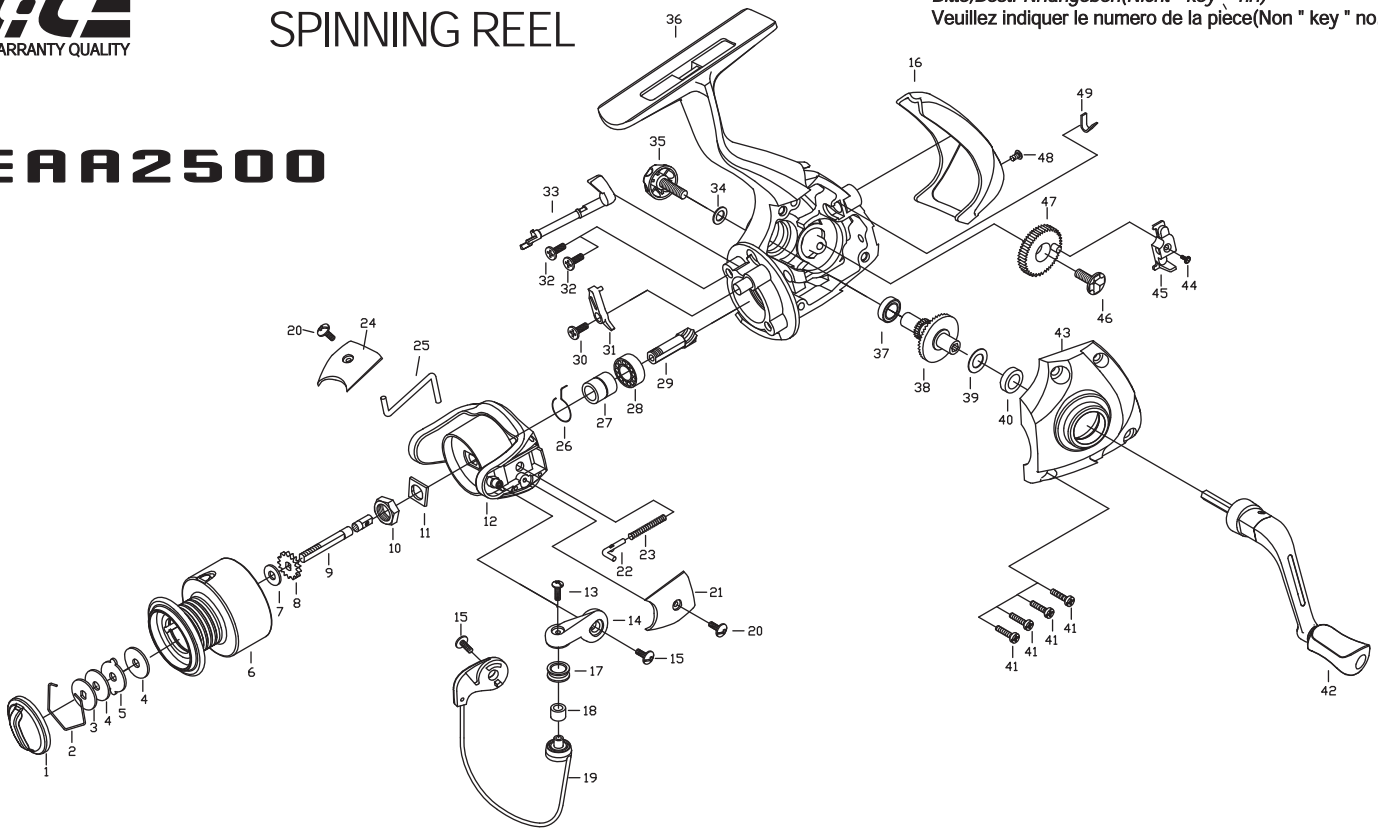

SPINNING REEL

Please order by parts number, not key number
 Bitte, Best.-Nr. angeben (Nicht "key" -nr.)
 Veuillez indiquer le numero de la piece (Non "key" no.)

EAA2500

KEY NO.	Parts No.	Parts name	KEY NO.	Parts No.	Parts name
1	022-AX1-01	DRAG KNOB ASSY.	26	022-AX1-26	ANTI-REVERSE BUTTON SPRING
2	022-AX1-02	SIX CORNER SPRING	27	022-AX1-27	BUSHING
3	022-AX1-03	KEY WASHER	28	022-AX1-28	BALL BEARING (071605)
4	022-AX1-04	DRAG WASHER	29	022-AX1-29	PINION GEAR
5	022-AX1-05	EAR WASEHR	30	022-AX1-30	ANTI-REVERSE PAWL SCREW
6	022-AX1-06	SPOOL ASSY.	31	022-AX1-31	ANTI-REVERSE PAWL
7	022-AX1-07	CLICK GEAR WASHER	32	022-AX1-32	BALL BEARING SCREW
8	022-AX1-08	CLICK GEAR WASHER	33	022-AX1-33	ANTI-REVERSE LEVEL
9	022-AX1-09	MAIN SHAFT	34	022-AX1-34	DUST COVER
10	022-AX1-10	ROTOR NUT	35	022-AX1-35	DUST COVER BUSHING
11	022-AX1-11	WASHER	36	022-AX1-36	MAIN BODY
12	022-AX1-12	ROTOR	37	022-AX1-37	BUSHING
13	022-AX1-13	LINE ROLLER SCREW	38	022-AX1-38	DRIVE GEAR
14	022-AX1-14	BAIL ARM	39	022-AX1-39	DRIVE GEAR WASHER
15	022-AX1-15	BAIL ASSY. SCREW	40	022-AX1-40	BUSHING
16	022-AX1-16	MAIN BODY COVER	41	022-AX1-41	SIDE PLATE SCREW
17	022-AX1-17	LINE ROLLER	42	022-AX1-42	HANDLE ASSY
18	022-AX1-18	BUSHING	43	022-AX1-43	SIDE PLATE
19	022-AX1-19	BAIL ASSY.	44	022-AX1-44	OSCILLATION SLIDER SCREW
20	022-AX1-20	ROTOR COVER SCREW	45	022-AX1-45	OSCILLATION SLIDER
21	022-AX1-21	SCREW	46	022-AX1-46	BALL BEARING SCREW
22	022-AX1-22	COMPRESSION SPRING	47	022-AX1-47	TRANSMISSION GEAR
23	022-AX1-23	BAIL ARM YORK	48	022-AX1-48	BODY COVER B SCREW
24	022-AX1-24	ROTOR COVER	49	022-AX1-49	ANTI-REVERSE SPRING
25	022-AX1-25	CLICK LEVEL			